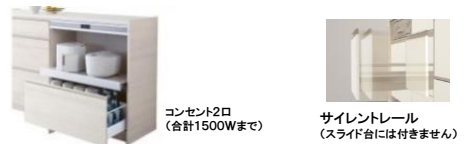

・家電収納庫 間口90cm(蒸気排出ユニットはオプション)

*イメージ画像